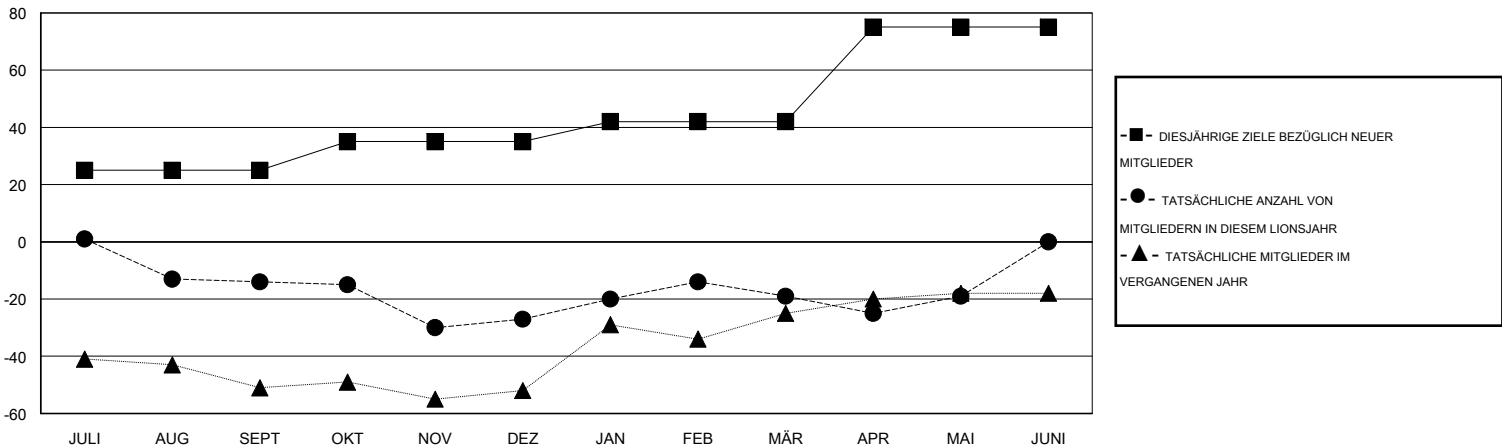

ZIELE UND TATSÄCHLICHE MITGLIEDER KUMULATIV

ABGEMELDETE CLUBS: 0

AUSGETRETENE MITGLIEDER

VERSTORBEN	33
CLUB AUFGELOST	0
ANDERE	133
GESAMT	166

63 VON 88 CLUBS HABEN 1 ODER MEHR NEUE MITGLIEDER AUFGENOMMEN

[KLICKEN SIE HIER FÜR ANGABEN ZUM ZUSTAND DES CLUBS](#)

GESCHLECHTERVERTEILUNG

MANN	2,622 (86.31%)
FRAU	416 (13.69%)

FAMILIENMITGLIEDER	37
HAUSHALTSVORSTAND	18
NICHT-FAMILIENVORSTAND	19