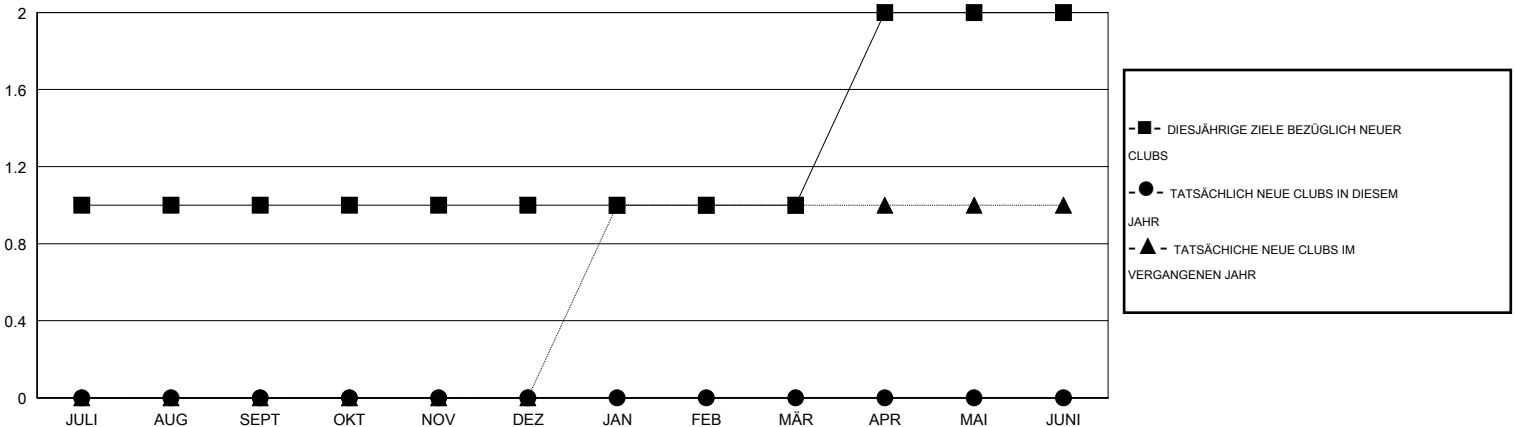

# MONTHLY MEMBERSHIP PROGRESS REPORT

District 114 W

Results as of: 5/31/2016

GMT: Carl Robert Rettby

STANDORT AUSTRIA

GMT KONST. GEB.: 4

Clubs				
ERGEBNISSE FÜR 2015-2016				
QUARTAL	ZIEL NEUE CLUBS	NEUE CLUBS	AUFGELOSTE CLUBS	NETTO-GEWINN/-VERLUST
JULI/AUG/SEPT	1	0	0	0
OKT/NOV/DEZ	0	0	0	0
JAN/FEB/MÄR	0	0	0	0
APR/MAI/JUNI	1	0	0	0

Pro Mitglied				
ERGEBNISSE FÜR 2015-2016				
QUARTAL	ZIEL NEUE MITGLIEDER	HINZUGEFÜGTE GRÜNDUNGS- UND NEUE MITGLIEDER	AUSGESCHIEDENE MITGLIEDER	NETTO-GEWINN/-VERLUST
JULI/AUG/SEPT	25	66	80	-14
OKT/NOV/DEZ	10	22	35	-13
JAN/FEB/MÄR	7	28	20	8
APR/MAI/JUNI	33	31	31	0

ZIELE UND TATSÄCHLICHE NEUE CLUBS KUMULATIV

ZIELE UND TATSÄCHLICHE MITGLIEDER KUMULATIV

ABGEMELDETE CLUBS: 0

AUSGETRETENE MITGLIEDER

VERSTORBEN	33
CLUB AUFGELOST	0
ANDERE	133
<b>GESAMT</b>	<b>166</b>

63 VON 88 CLUBS HABEN 1 ODER MEHR NEUE MITGLIEDER AUFGENOMMEN